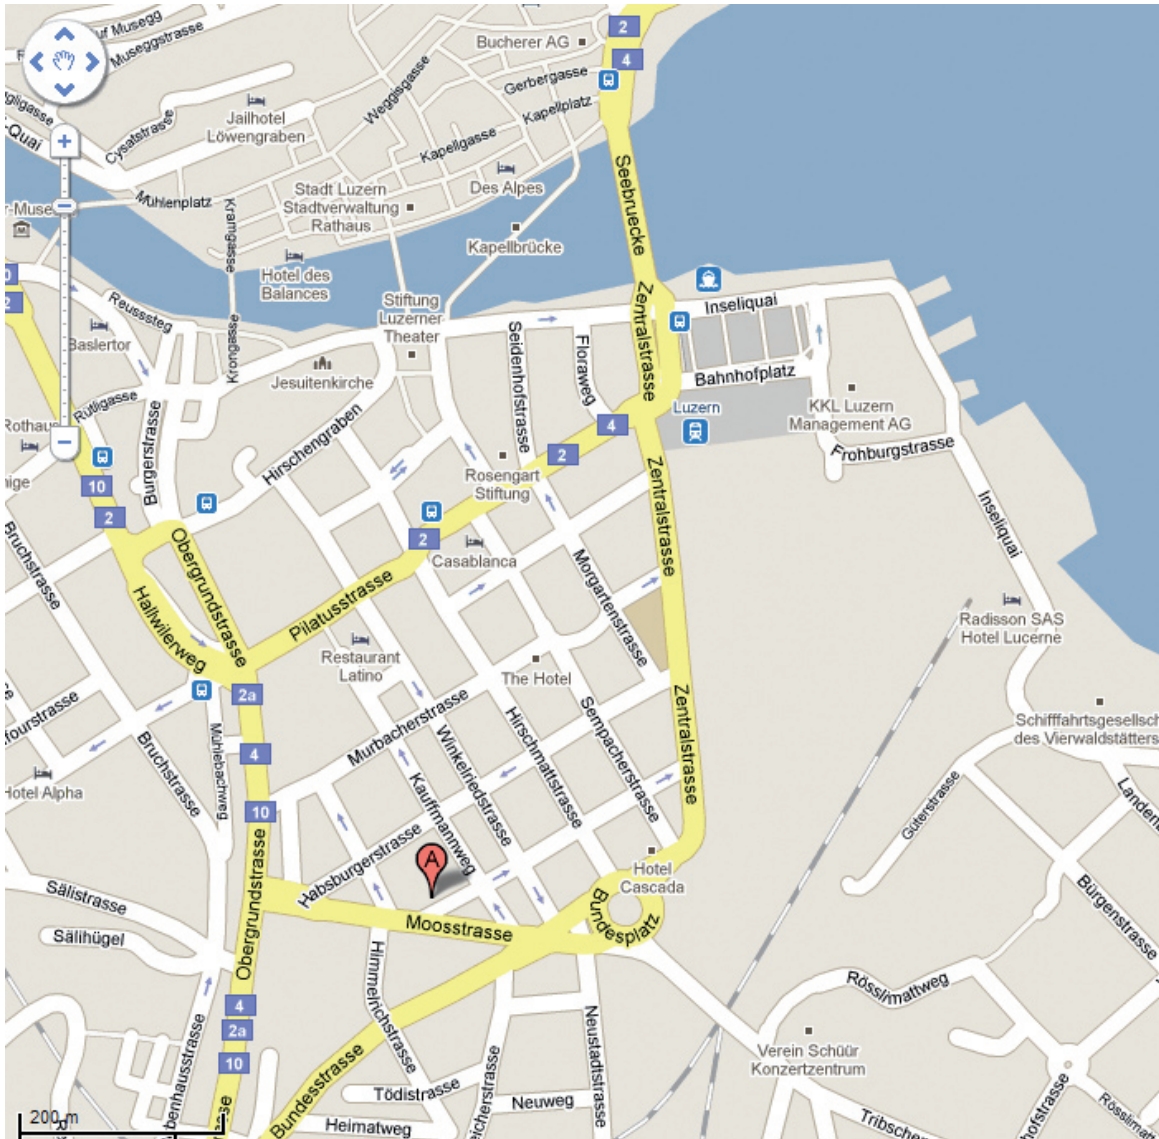

**ATELIER DE TRANSCREATION**  
Raum für schöpferischen Wandel  
Yvonne Bühlmann  
Praxisgemeinschaft Waldstätterstr. 3  
CH-6003 Luzern

- Unmittelbare Nähe zum Bundesplatz und Bahnhof Luzern (7 Gehminuten zum Bahnhof)  
Bus: Haltestelle „Bundesplatz“
- Direkt am Helvetiaplatz, gleicher Eingang wie Restaurant „Chills“
- Private Verkehrsmittel: Im Quartier hat es viele Parkplätze mit 1, 2, 3 Stunden Parkmöglichkeiten. An der Himmelrichstrasse / Ecke Tödistrasse gibt es einige Parkplätze mit 2 oder 3 Stunden Parkmöglichkeiten.